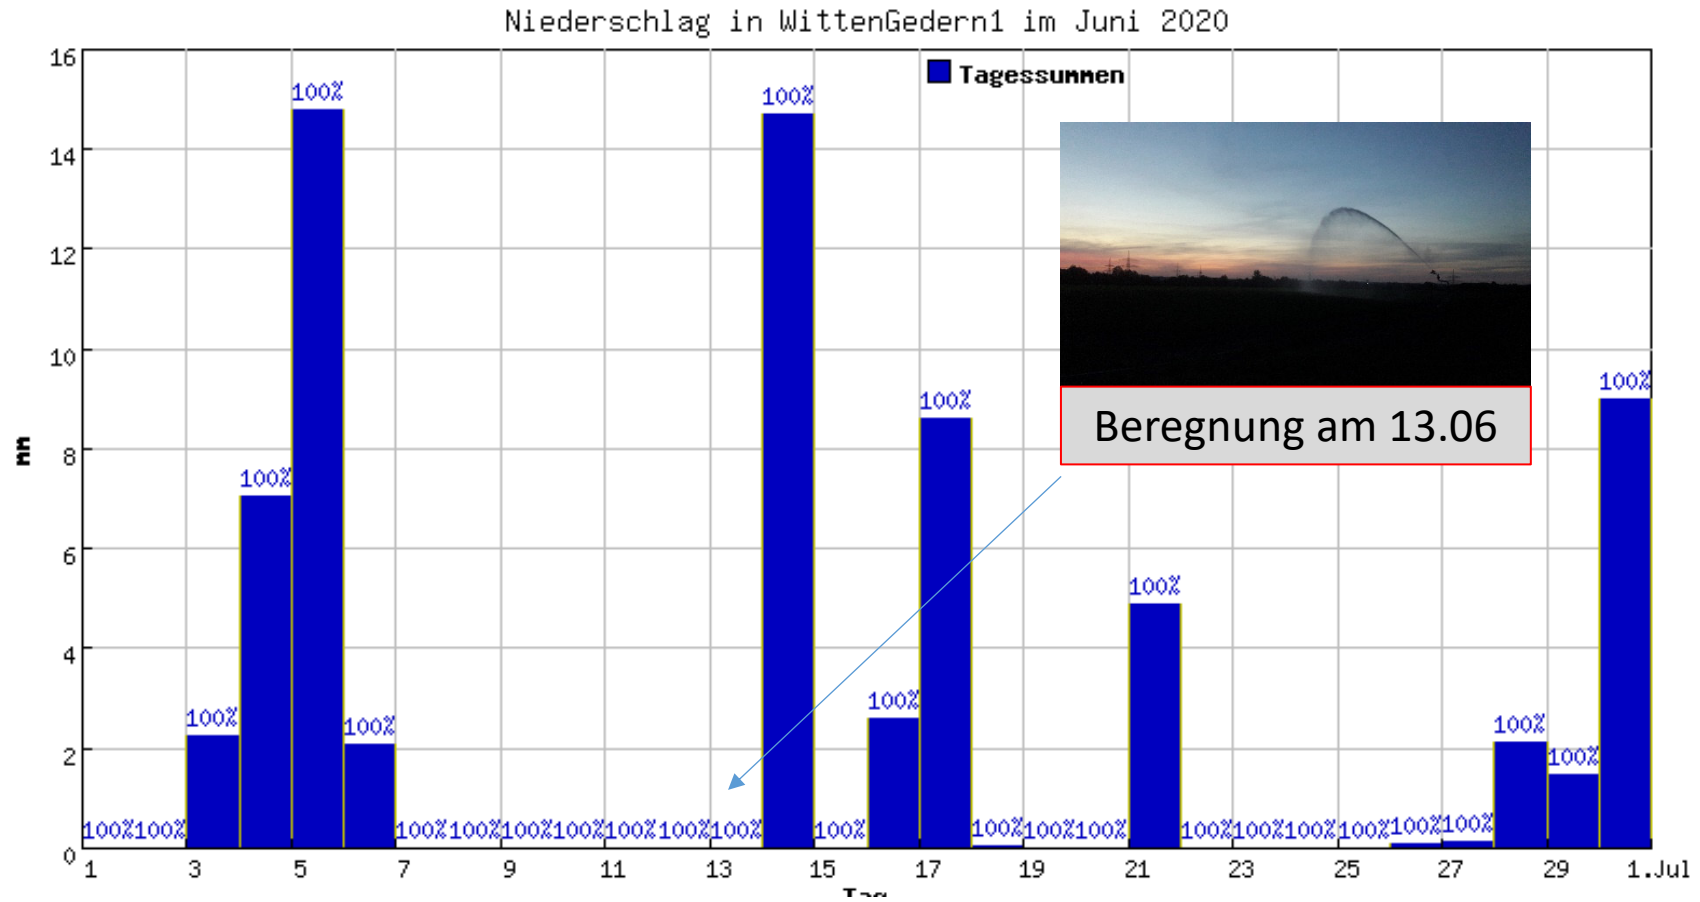

in 4 Städten (Witten, Dortmund, Bochum und Essen)

- 6 jährige Fruchtfolge

Bodentypen

- Löß 192ha (Ø 70BP)
- Sand 22ha (Ø 35 BP)
- Ton 6ha (Ø 50BP)
- Buntsandsteinverwitterung 30ha (Ø 40BP)

Jahresniederschlag und Temperaturen 2020

Pfluglose Bodenbearbeitung vor dem Pflanzen

Zwischenfruchtbestand

Flache Bearbeitung mit dem Treffler Grubber

Kartoffeln pflanzen

Vorarbeit mit Mulchsaatgrubber nötig

Monatsniederschläge März

Monatsniederschläge April

Monatsniederschläge Mai

Niederschlag in WittenGedern1 im Mai 2020

Monatsniederschläge Juni

Monatsniederschläge Juli

Monatsniederschläge August

Kartoffelernte 2020

Perfekte Rodebedingungen

Fragen?