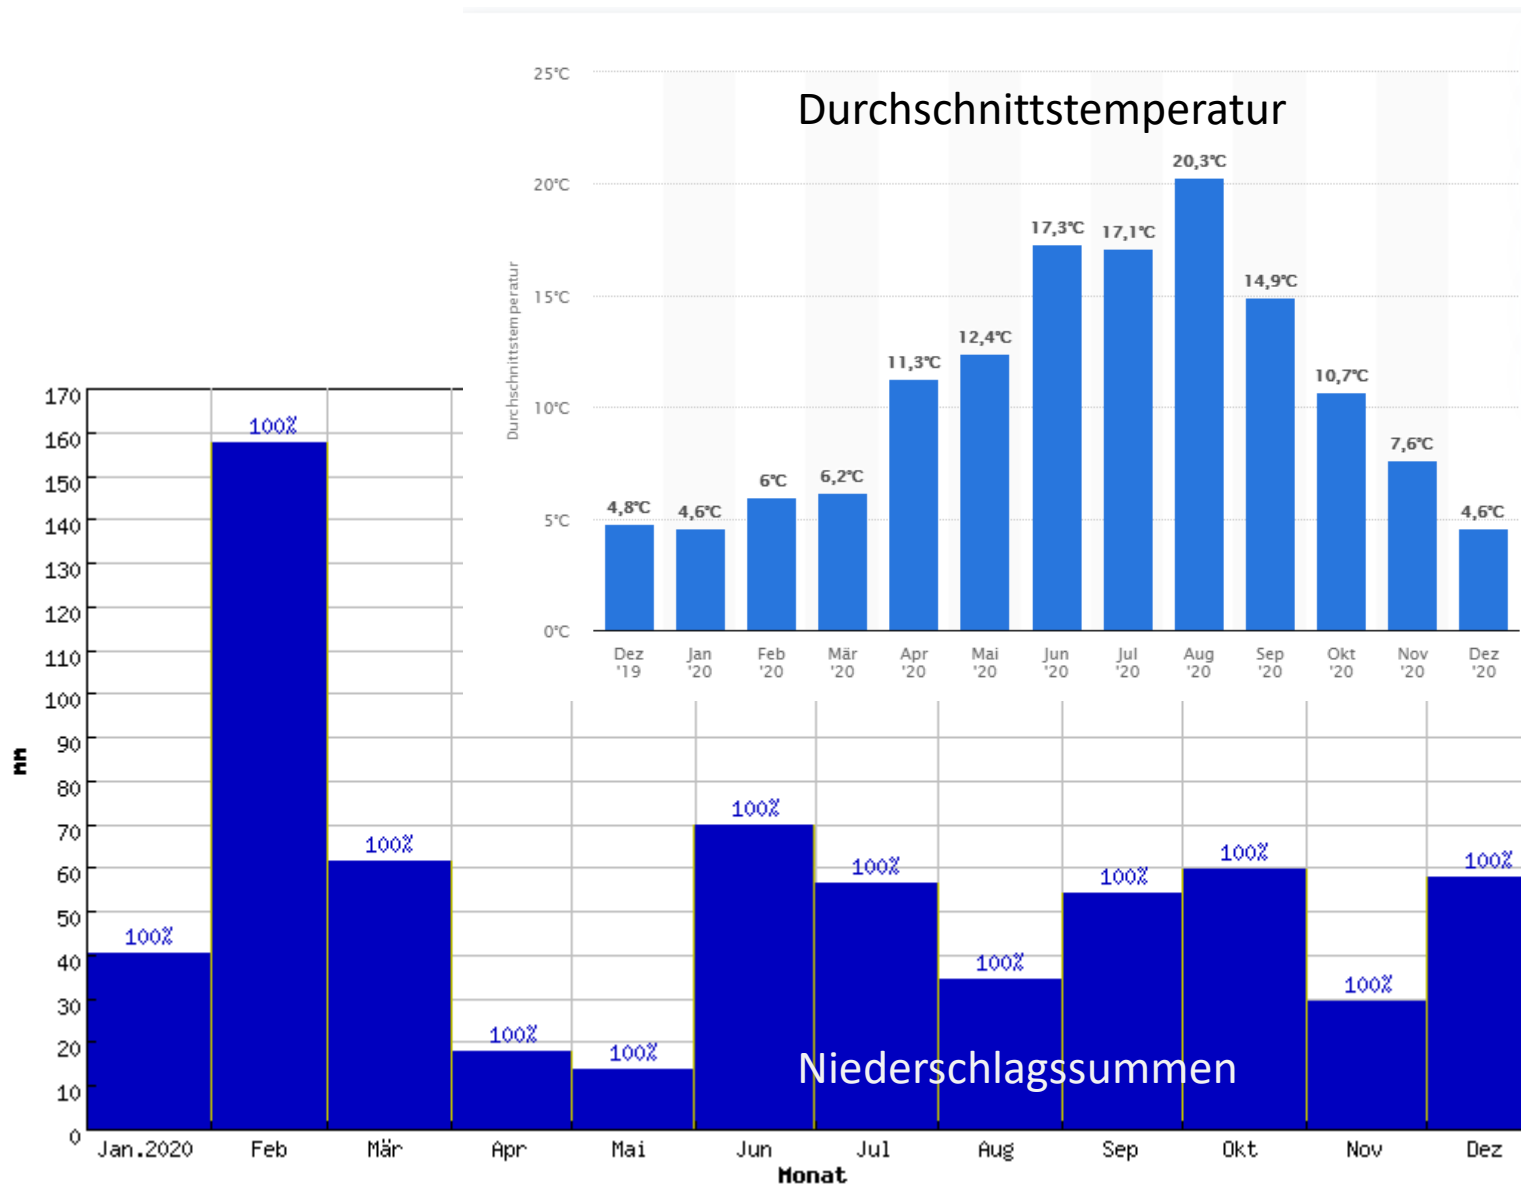

in 4 Städten (Witten, Dortmund, Bochum und Essen)

- 6 jährige Fruchtfolge

Bodentypen

- Löß 192ha (Ø 70BP)
- Sand 22ha (Ø 35 BP)
- Ton 6ha (Ø 50BP)
- Buntsandsteinverwitterung 30ha (Ø 40BP)

Jahresniederschlag und Temperaturen 2020

Monatsniederschläge Mai

Niederschlag in WittenGedern1 im Mai 2020

Monatsniederschläge Juni

Monatsniederschläge Juli

Monatsniederschläge August

Kartoffelernte 2020

Perfekte Rodebedingungen

Fragen?