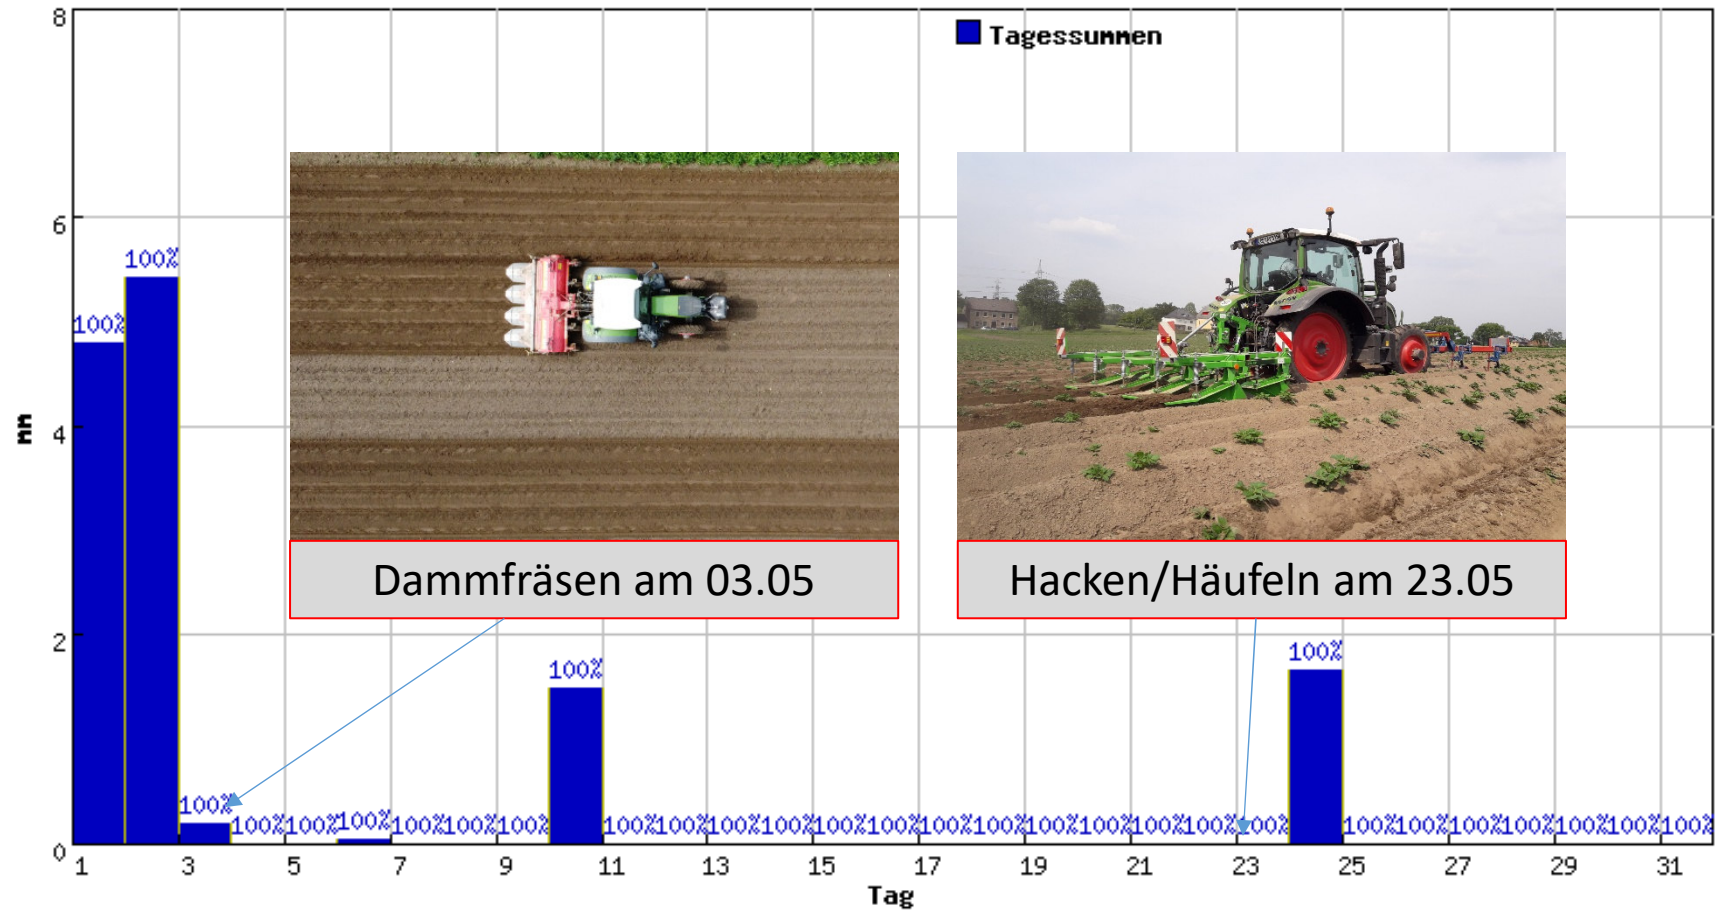

Monatsniederschläge Mai

Niederschlag in WittenGedern1 im Mai 2020