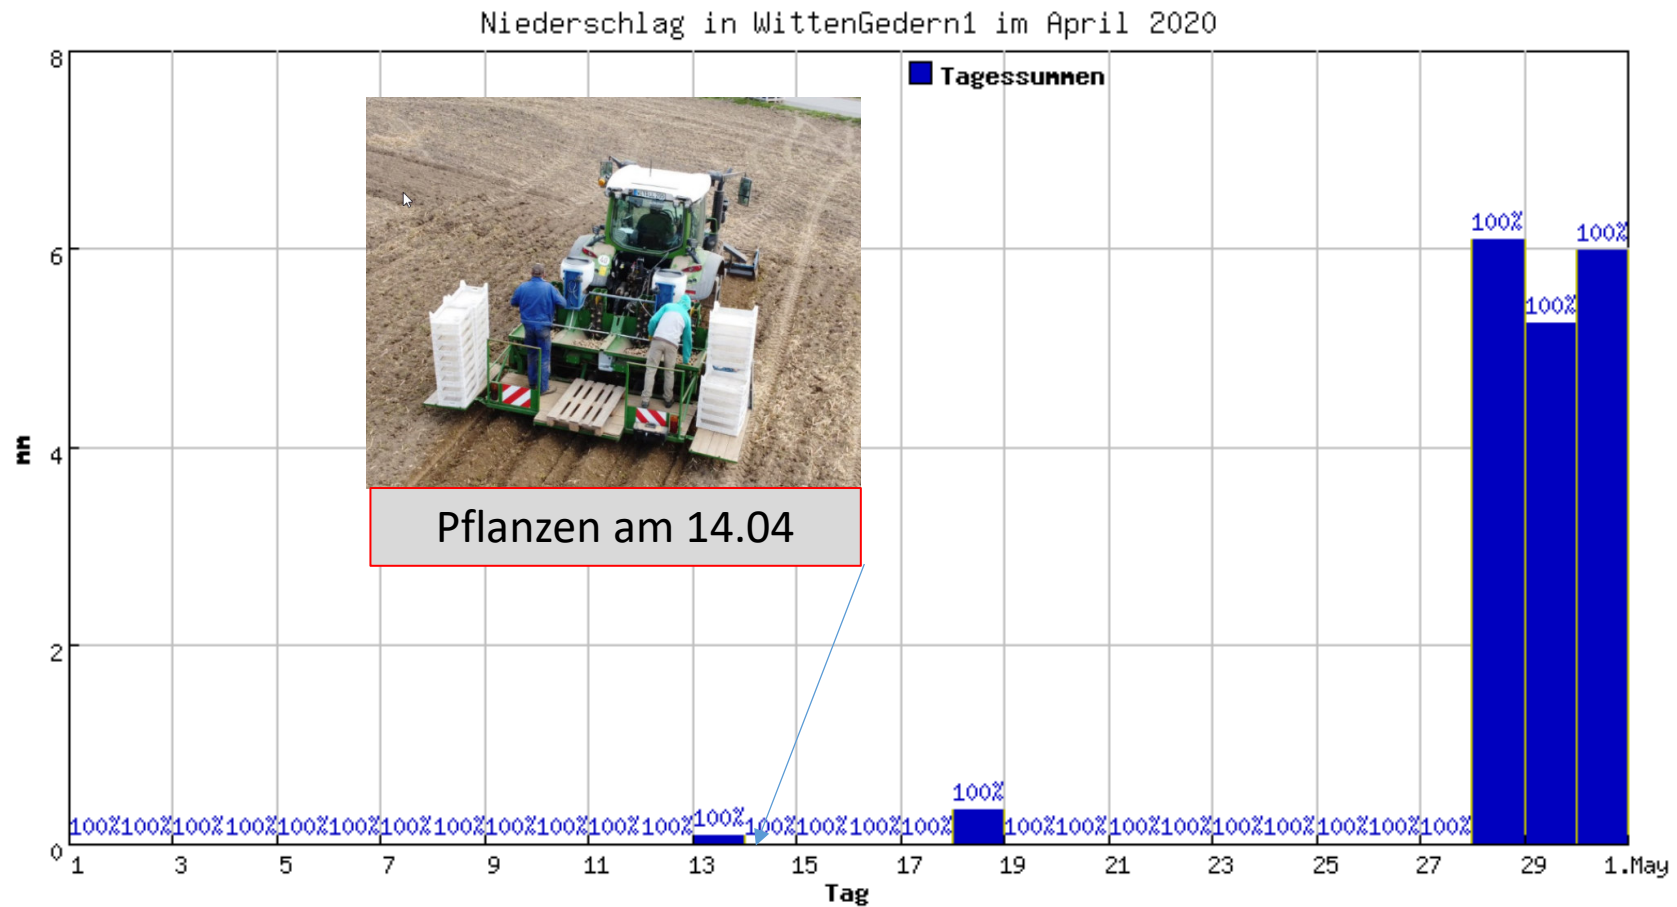

in 4 Städten (Witten, Dortmund, Bochum und Essen)

- 6 jährige Fruchtfolge

Bodentypen

- Löß 192ha (Ø 70BP)
- Sand 22ha (Ø 35 BP)
- Ton 6ha (Ø 50BP)
- Buntsandsteinverwitterung 30ha (Ø 40BP)

Jahresniederschlag und Temperaturen 2020

Pfluglose Bodenbearbeitung vor dem Pflanzen

Zwischenfruchtbestand

Flache Bearbeitung mit dem Treffler Grubber

Kartoffeln pflanzen

Vorarbeit mit Mulchsaatgrubber nötig

Monatsniederschläge März

Monatsniederschläge April