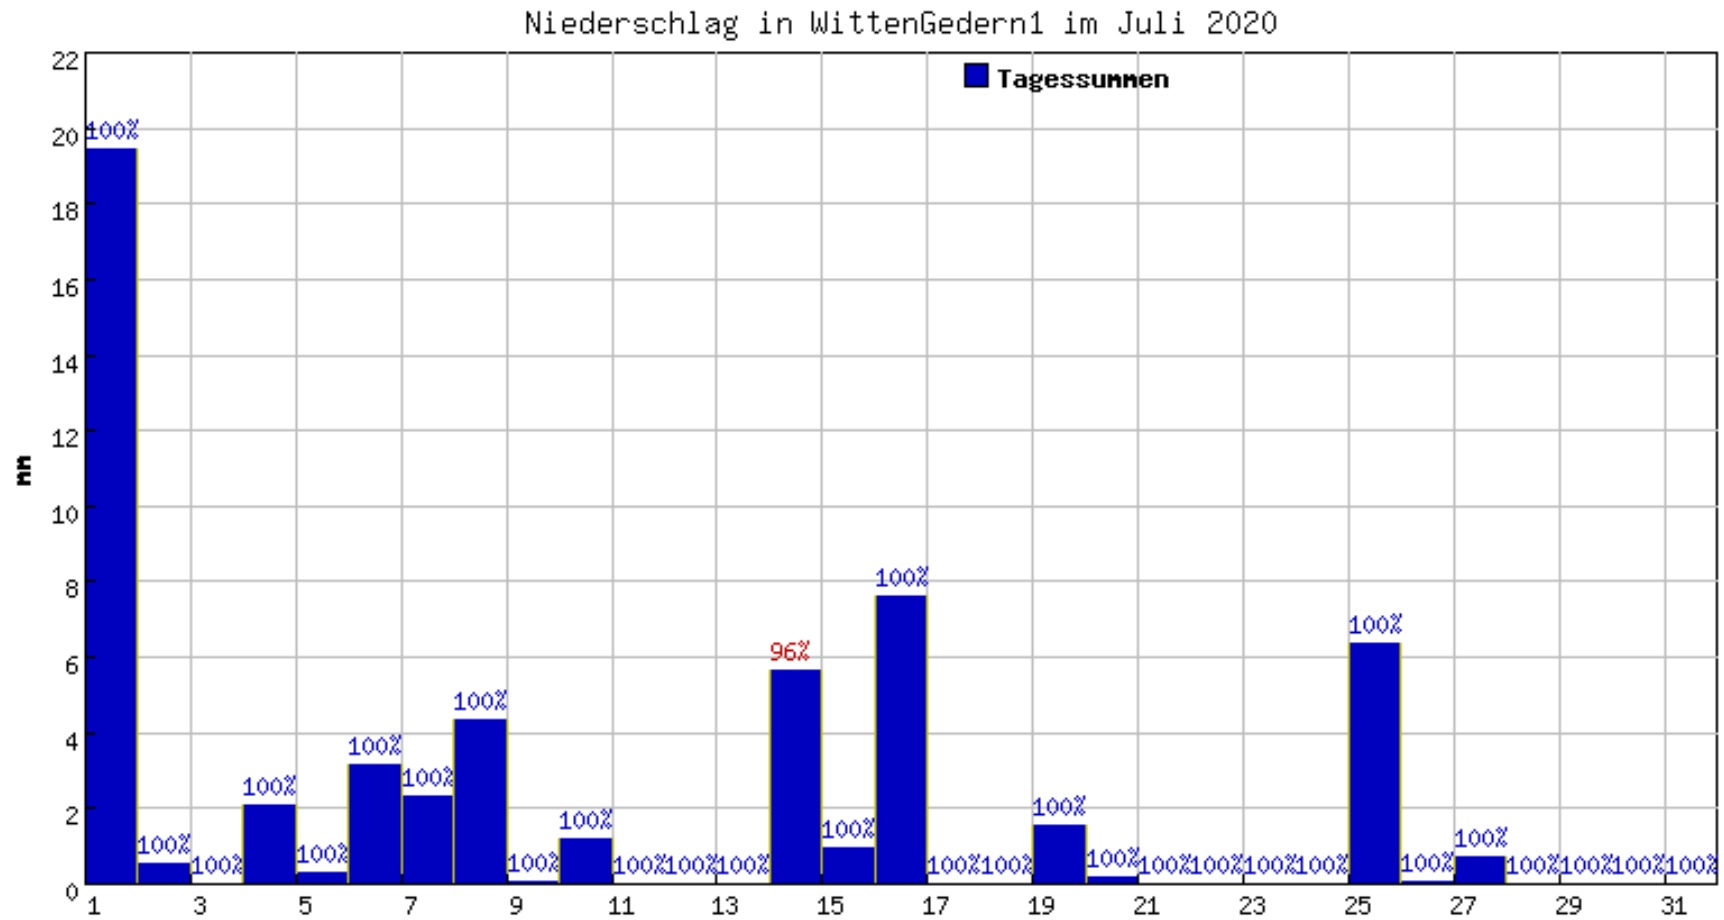

in 4 Städten (Witten, Dortmund, Bochum und Essen)

- 6 jährige Fruchtfolge

Bodentypen

- Löß 192ha (Ø 70BP)
- Sand 22ha (Ø 35 BP)
- Ton 6ha (Ø 50BP)
- Buntsandsteinverwitterung 30ha (Ø 40BP)

Jahresniederschlag und Temperaturen 2020

Monatsniederschläge Mai

Niederschlag in WittenGedern1 im Mai 2020

Monatsniederschläge Juni

Monatsniederschläge Juli

Monatsniederschläge August

Kartoffelernte 2020

Perfekte Rodebedingungen

Fragen?