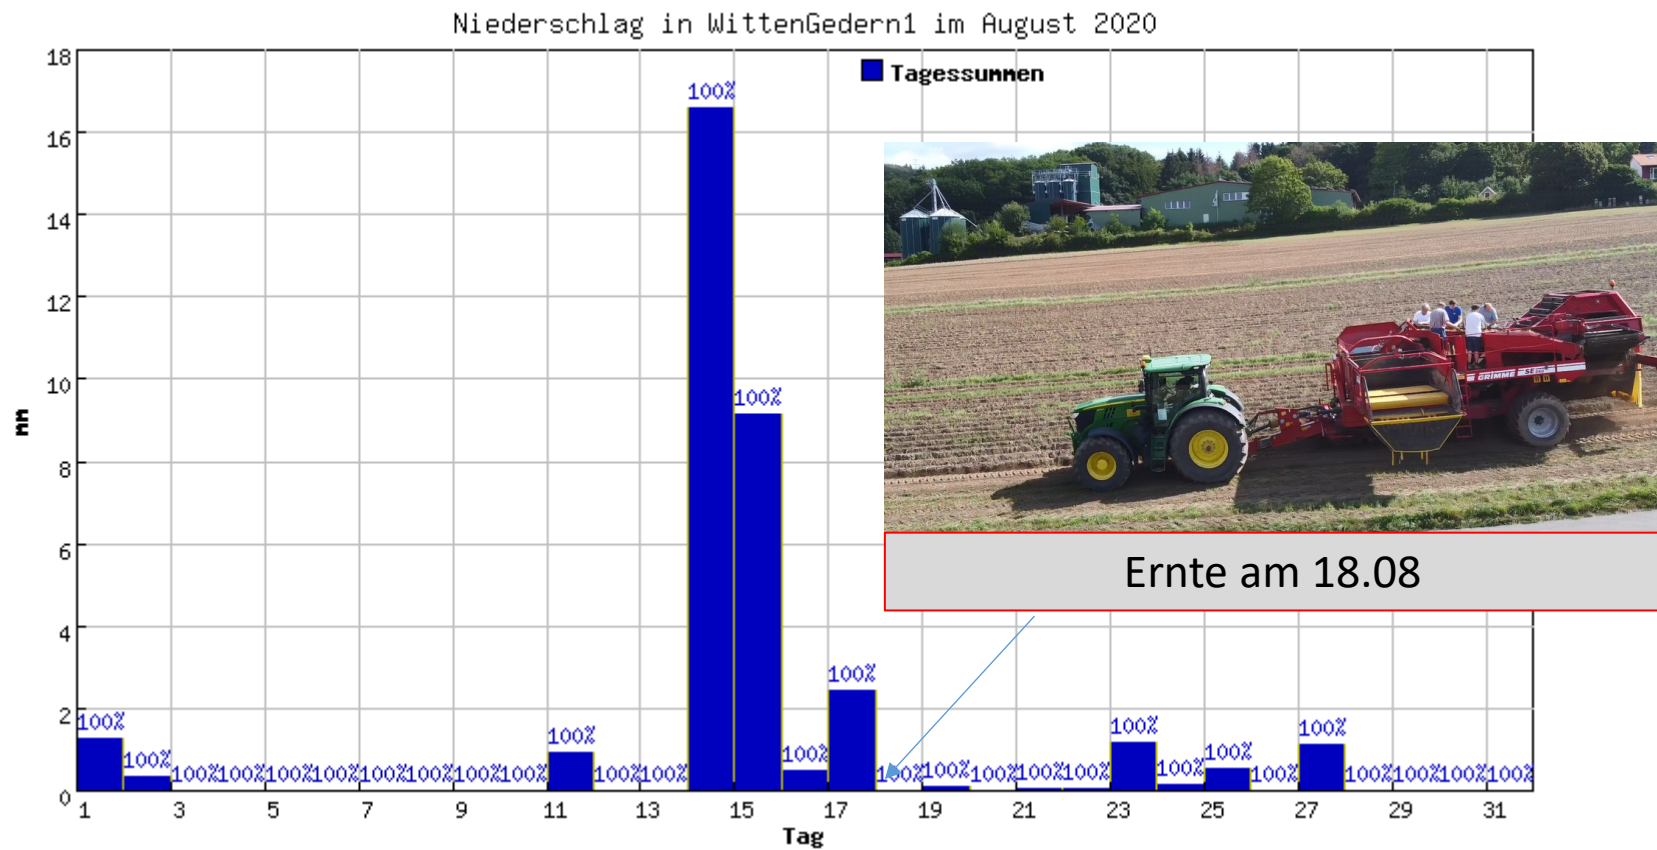

in 4 Städten (Witten, Dortmund, Bochum und Essen)

- 6 jährige Fruchtfolge

Bodentypen

- Löß 192ha (Ø 70BP)
- Sand 22ha (Ø 35 BP)
- Ton 6ha (Ø 50BP)
- Buntsandsteinverwitterung 30ha (Ø 40BP)

Jahresniederschlag und Temperaturen 2020

Monatsniederschläge Mai

Niederschlag in WittenGedern1 im Mai 2020

Monatsniederschläge Juni

Monatsniederschläge Juli

Monatsniederschläge August

Kartoffelernte 2020

Perfekte Rodebedingungen

Fragen?