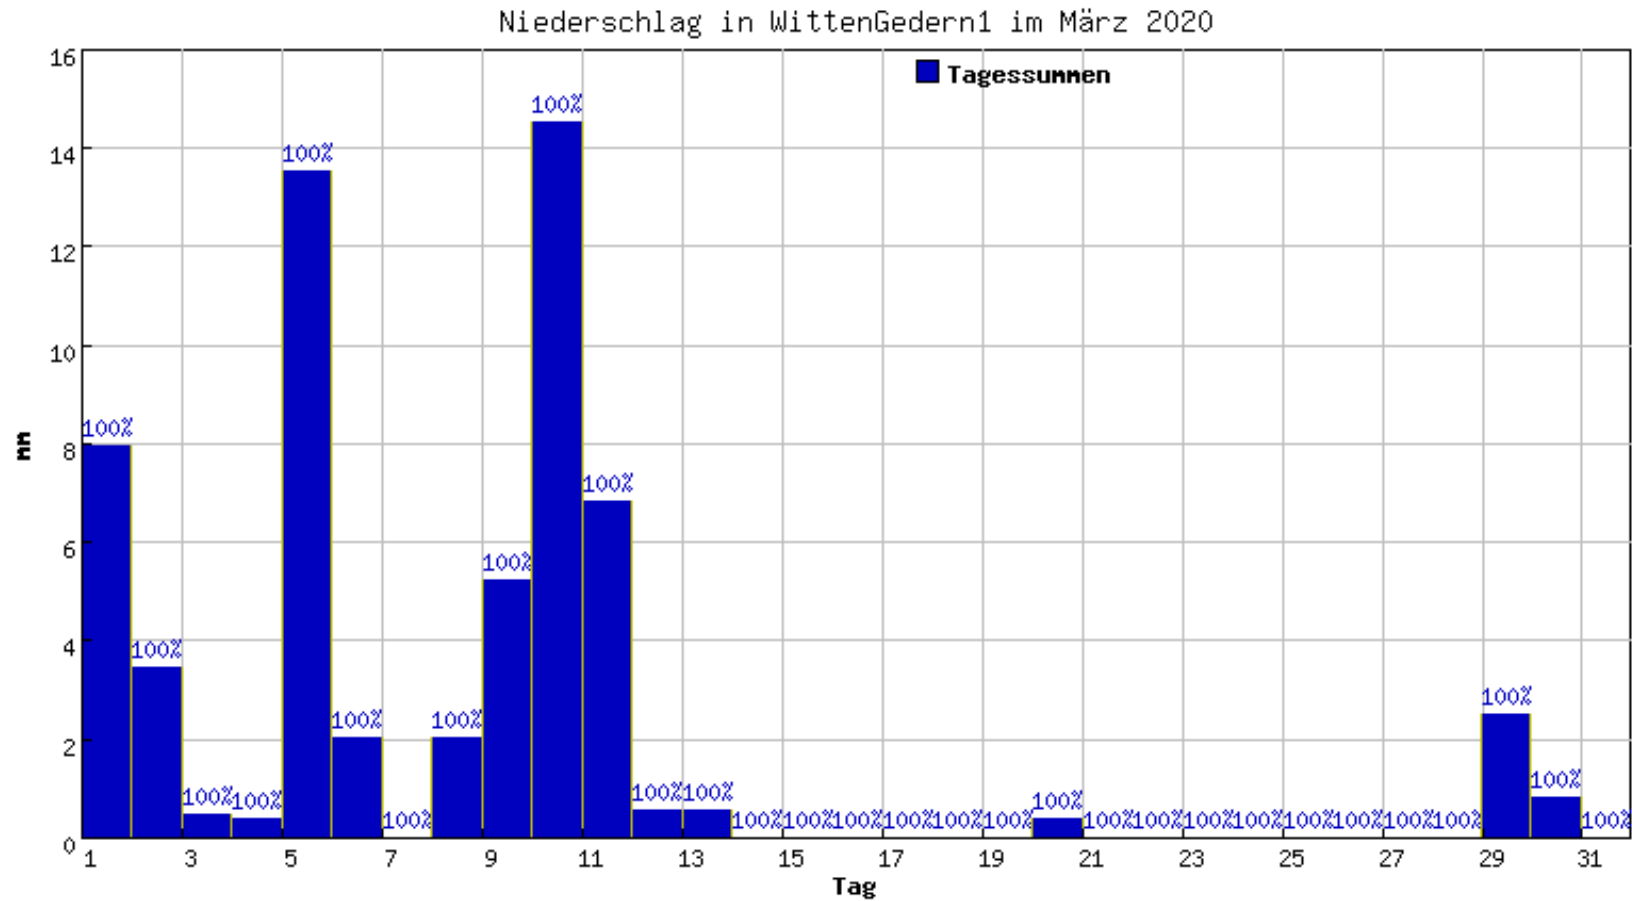

in 4 Städten (Witten, Dortmund, Bochum und Essen)

- 6 jährige Fruchtfolge

Bodentypen

- Löß 192ha (Ø 70BP)
- Sand 22ha (Ø 35 BP)
- Ton 6ha (Ø 50BP)
- Buntsandsteinverwitterung 30ha (Ø 40BP)

Jahresniederschlag und Temperaturen 2020

Pfluglose Bodenbearbeitung vor dem Pflanzen

Zwischenfruchtbestand

Flache Bearbeitung mit dem Treffler Grubber

Kartoffeln pflanzen

Vorarbeit mit Mulchsaatgrubber nötig

Monatsniederschläge März

Monatsniederschläge April