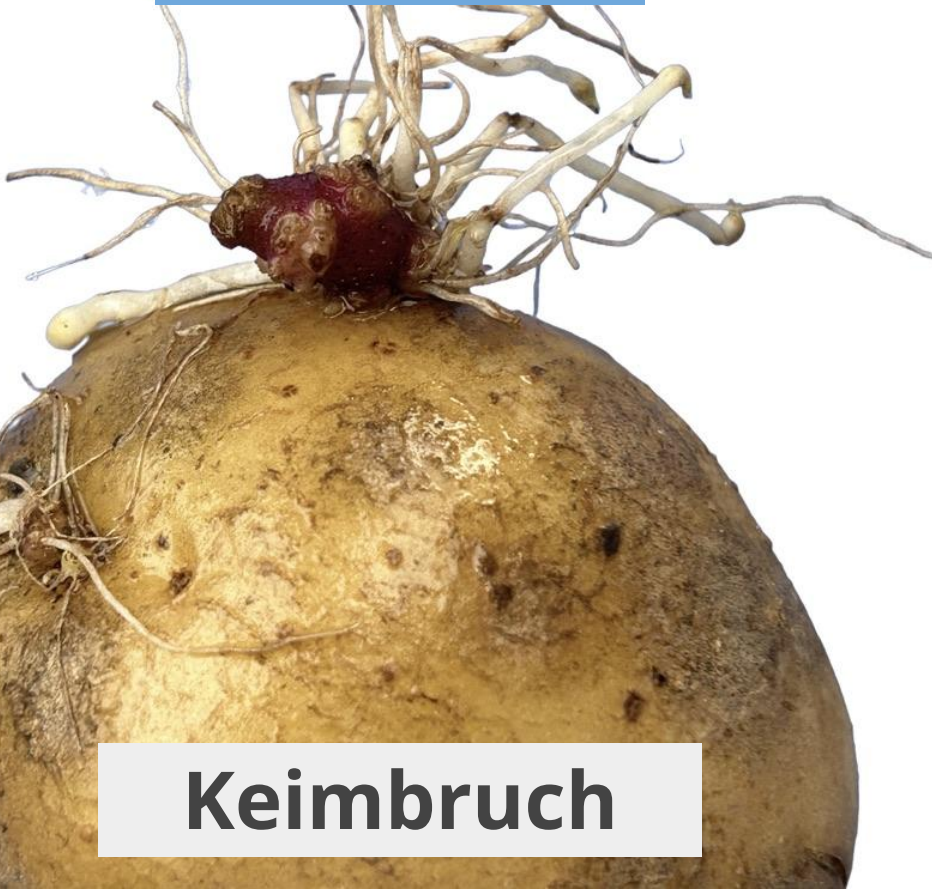

Flächenreduktion durch optimale Pflanzabstände.
(bis 15 % Flächeneinsparung, Fixkosten/ha)

Fazit: Saatgut selbst aufbereiten.

Becher

ROPA

Gecko

Becher

Keimbruch

ROPA