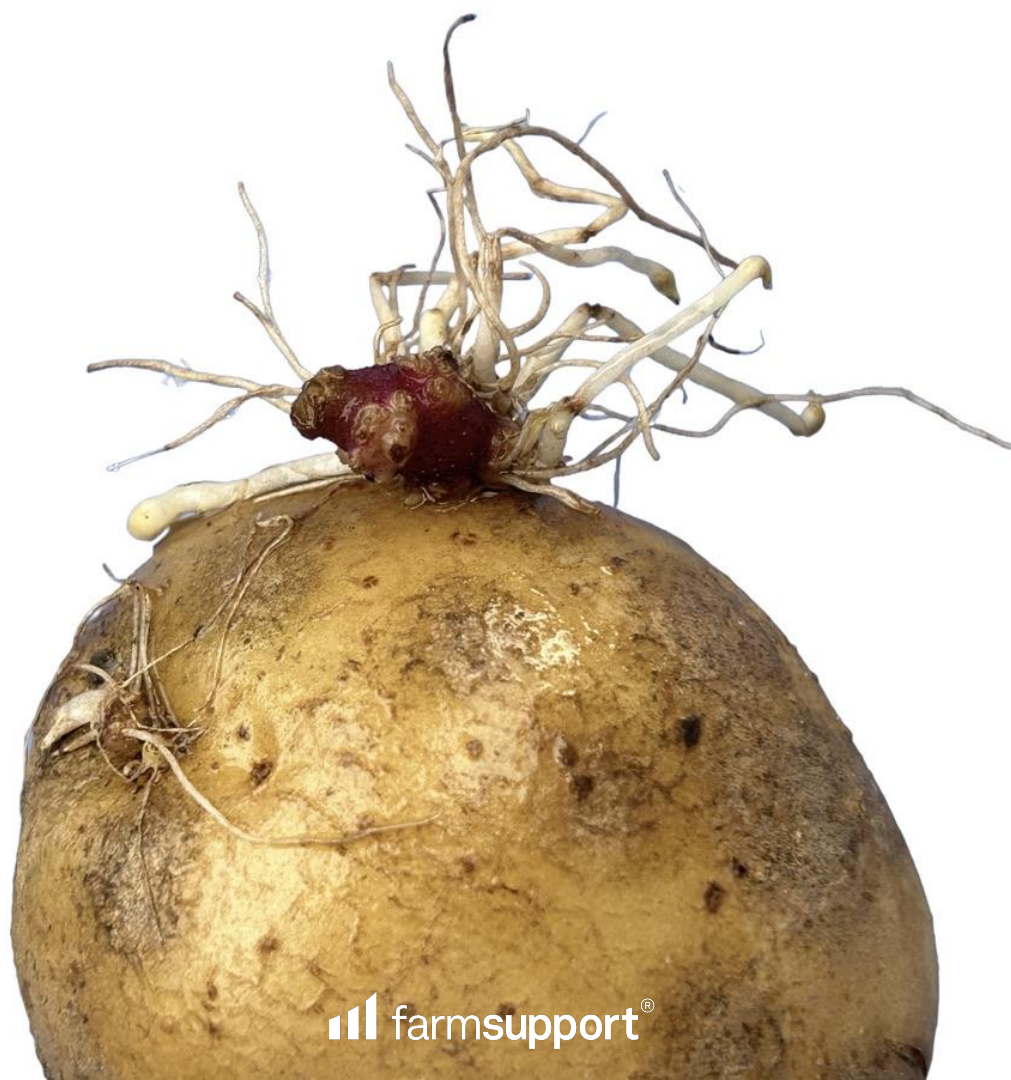

Herzlich Willkommen

25. Öko-Kartoffeltag

Keimbruch

Markus Unger

 farmsupport

Gecko - ROPA

Sebastian Grünig

ROPA

Keimbruch

***Ein wenig beachtetes Problem mit großer
Auswirkung.***

Keimstabilität

2 mm

212 kg

??

Keimbruch

Keimbruch

Keimbruch

Keimbruch

farmsupport

Keimbruch

Keimbruch

Seitentrieb

Wurzel-
höcker

Haare