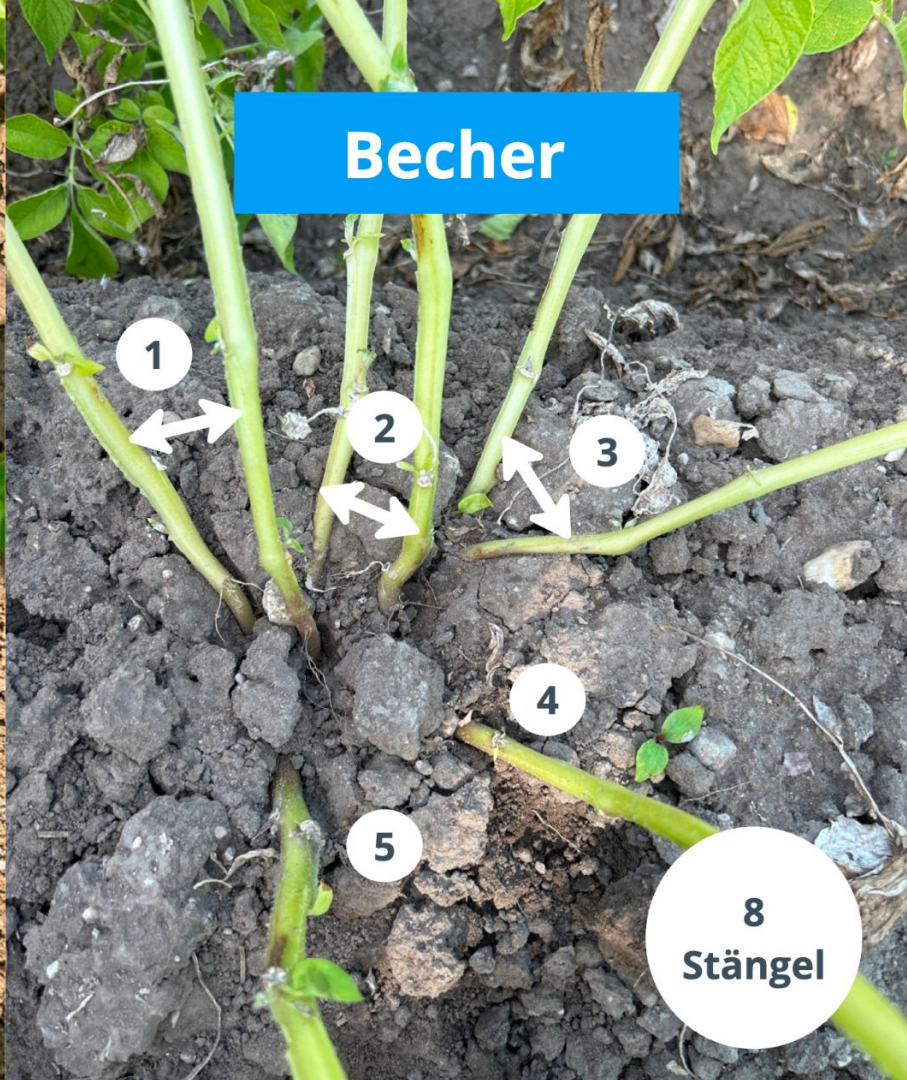

4

Stängel

Becher

1

2

3

4

5

8

Stängel

BECHER

ROPA

GECKO

290 UWG

330 UWG

Ertrags Differenzen von 18 bis 300%