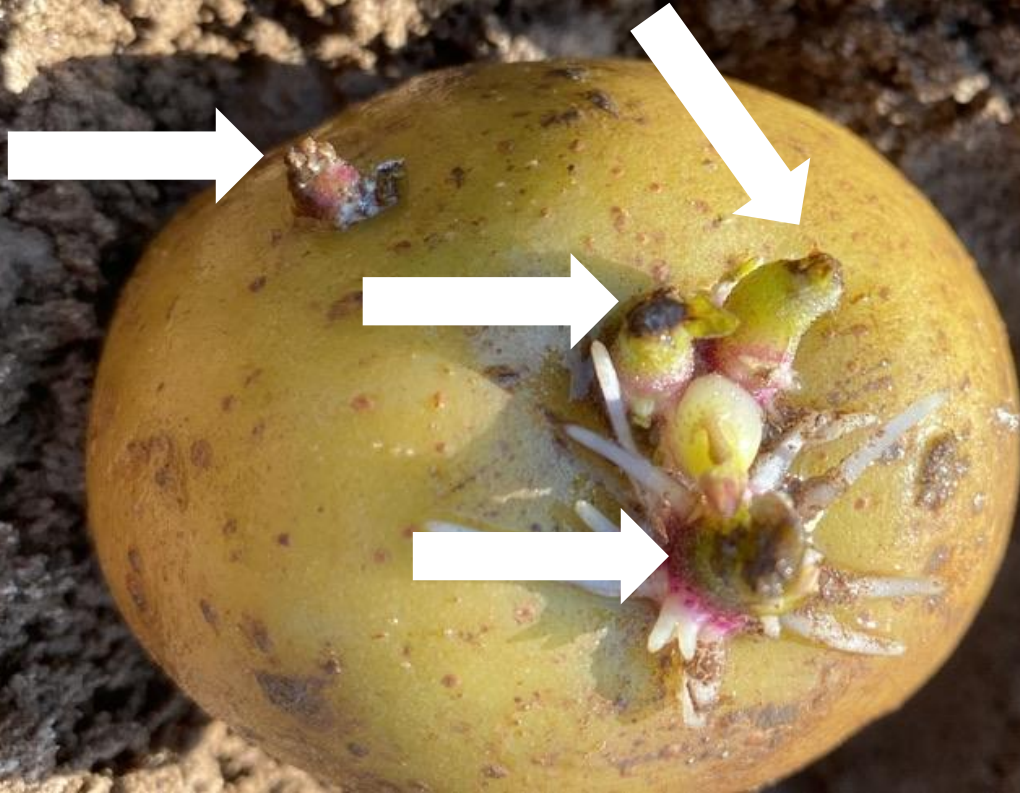

Herzlich Willkommen

25. Öko-Kartoffeltag

Keimbruch

Markus Unger

 farmsupport

Gecko - ROPA

Sebastian Grünig

ROPA

Keimbruch

***Ein wenig beachtetes Problem mit großer
Auswirkung.***

Keimstabilität

2 mm

212 kg

??

Keimbruch

Keimbruch

Keimbruch

Keimbruch

farmsupport

Keimbruch

Keimbruch

Seitentrieb

Wurzel-
höcker

Haare

Oberteil

Unterteil

UPOV-Richtlinie, Kartoffel, TG/23/6

Keimbruch

Keimbruch

Keimbruch

Keimbruch

IDEAS FOR
OUR FUTURE