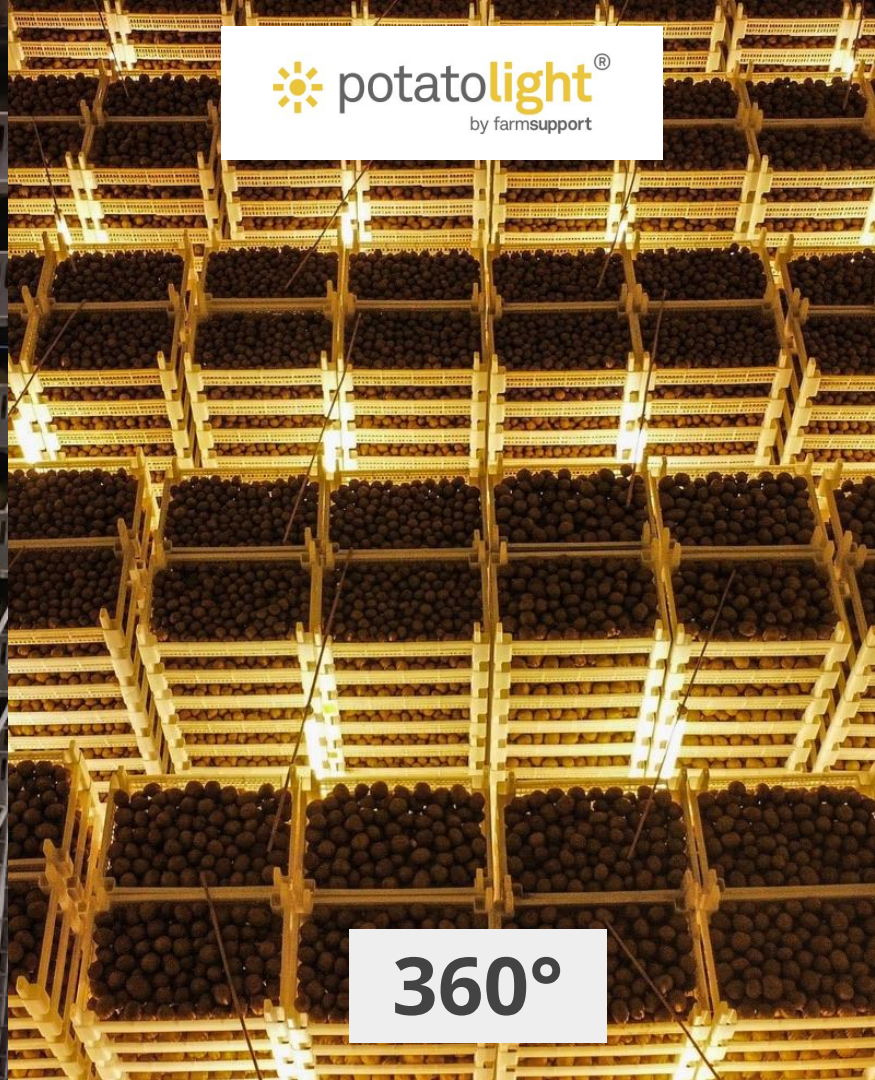

#ideasforfuture

Keimbruch

Beize

Keimbruch

Keimbruch

Keimbruch

150°

 **potatolight**[®]
by farmsupport

360°

Vorkeimung

**Belichtung ist wie Bewässerung.
Licht oder Wasser so gleichmäßig wie möglich verteilen.**

360°

3.350 Lume

150°

Lichttechnische Daten

Lichtstrom	1890 Lumen
Ausstrahlungswinkel	150°