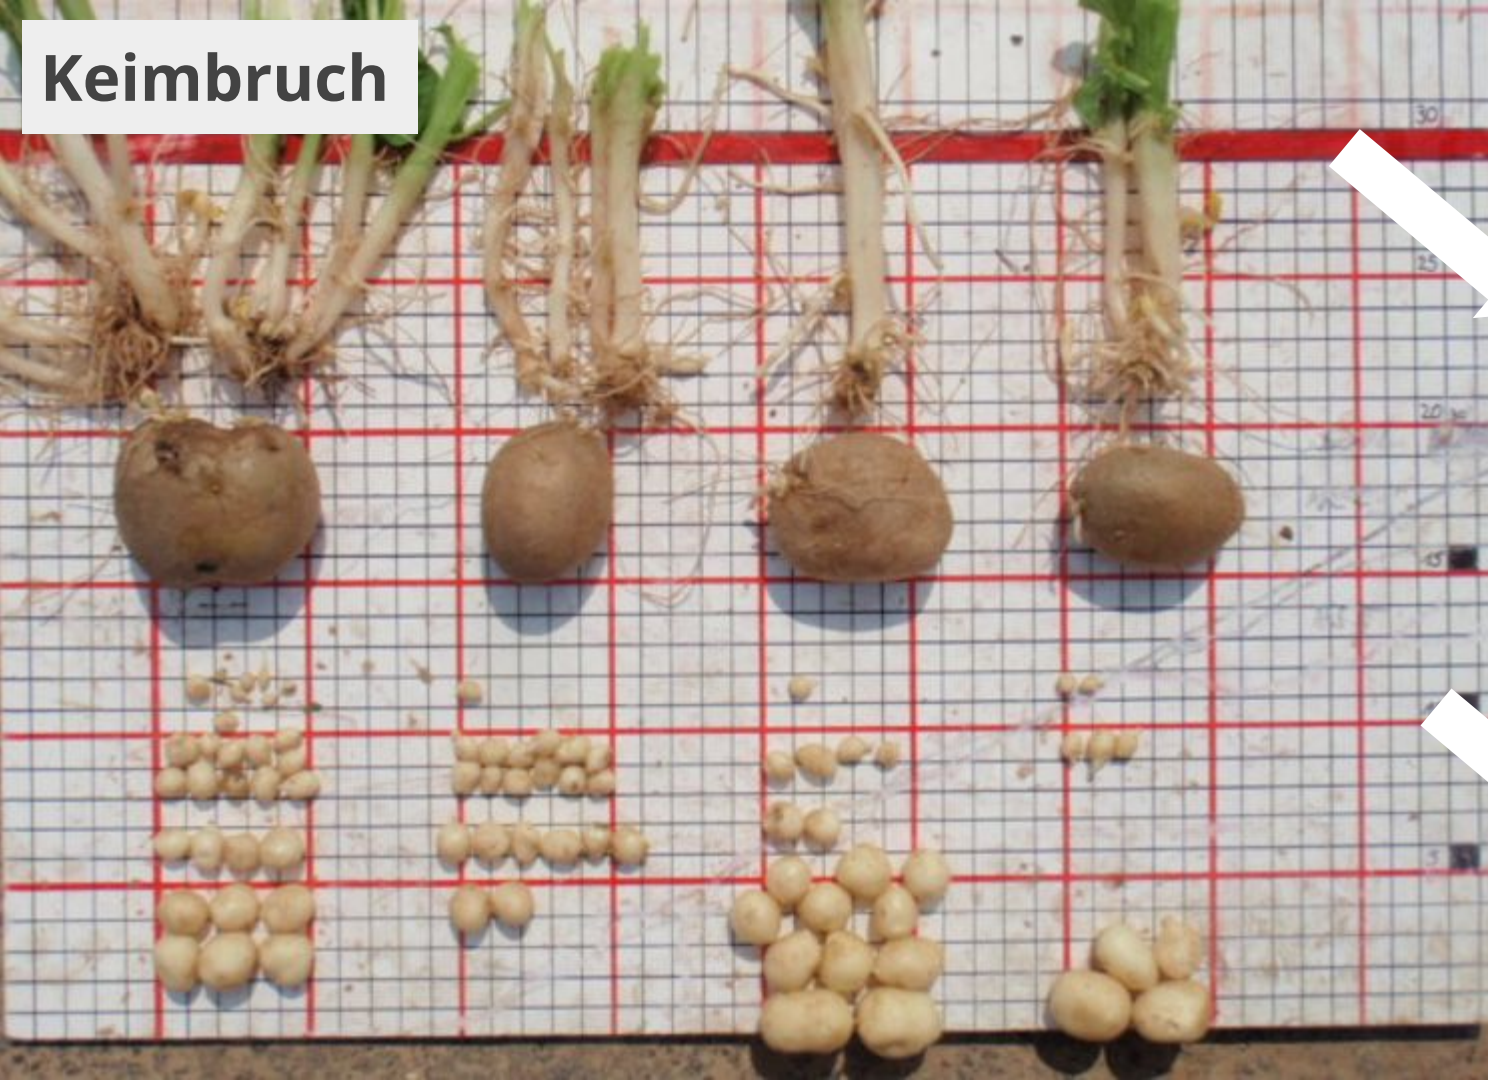

#ideasforfuture

Keimbruch

Beize

Keimbruch

Keimbruch

Keimbruch

150°

 **potatolight**[®]
by farmsupport

360°

Vorkeimung

**Belichtung ist wie Bewässerung.
Licht oder Wasser so gleichmäßig wie möglich verteilen.**

360°

3.350 Lume

150°

Lichttechnische Daten

Lichtstrom	1890 Lumen
Ausstrahlungswinkel	150°

Flächenreduktion durch optimale Pflanzabstände.
(bis 15 % Flächeneinsparung, Fixkosten/ha)

Fazit: Saatgut selbst aufbereiten.

Becher

ROPA

Gecko

Becher

Keimbruch

ROPA