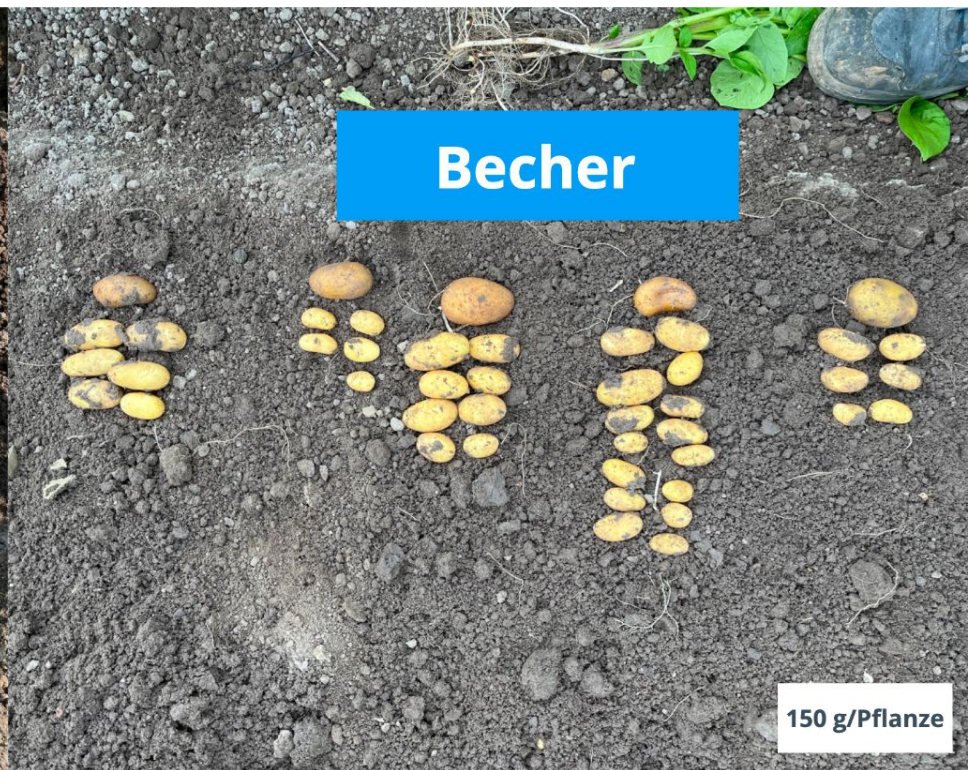

8

Stängel

BECHER

ROPA

GECKO

290 UWG

330 UWG

Ertrags Differenzen von 18 bis 300%