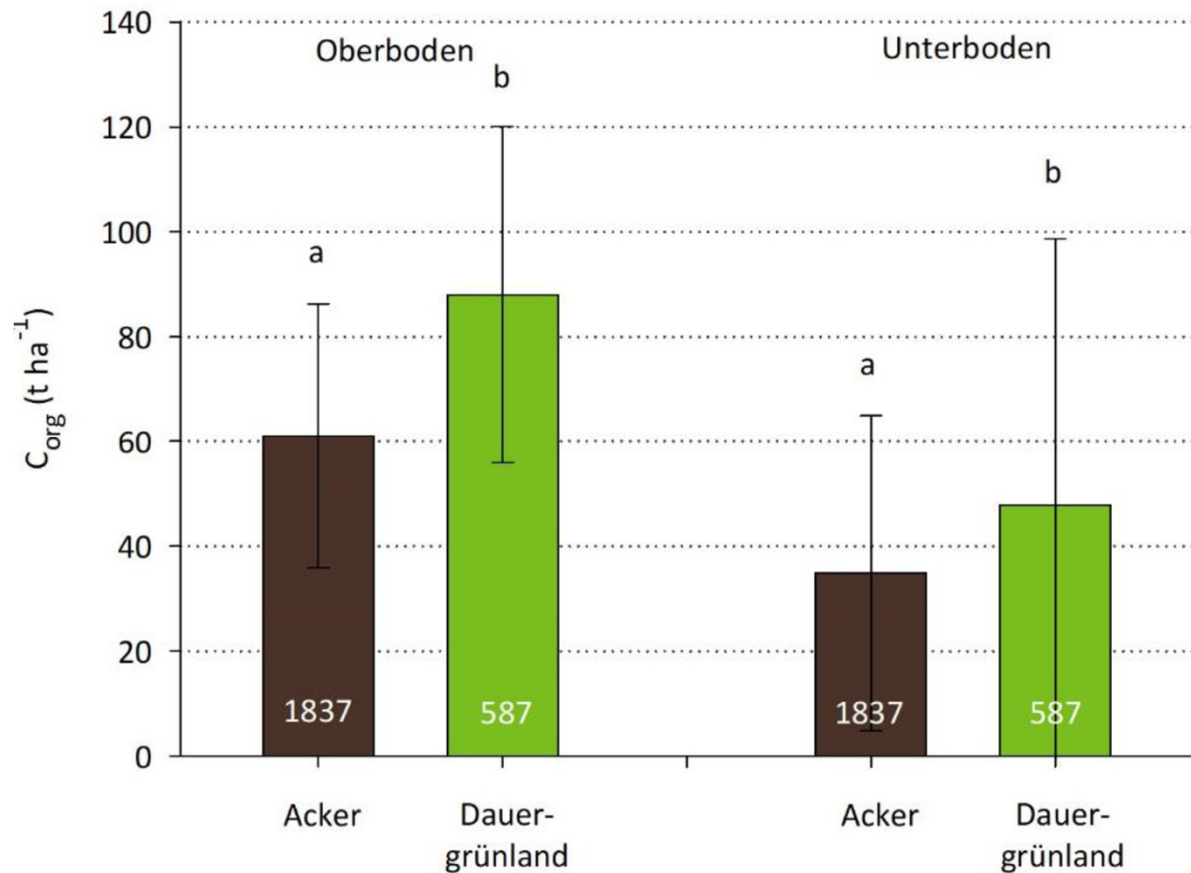

Mittlere Humusvorräte Deutschland

Ackerland ~ 100 t C / ha
Grünland ~ 140 t C / ha